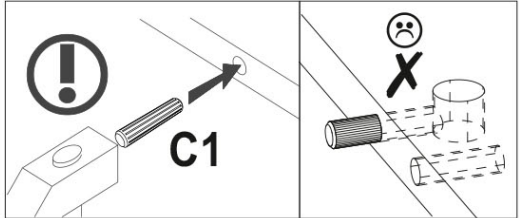

1

A1.0 5x28	A2 4 15x13	C1 8 8x35	N1 6 4