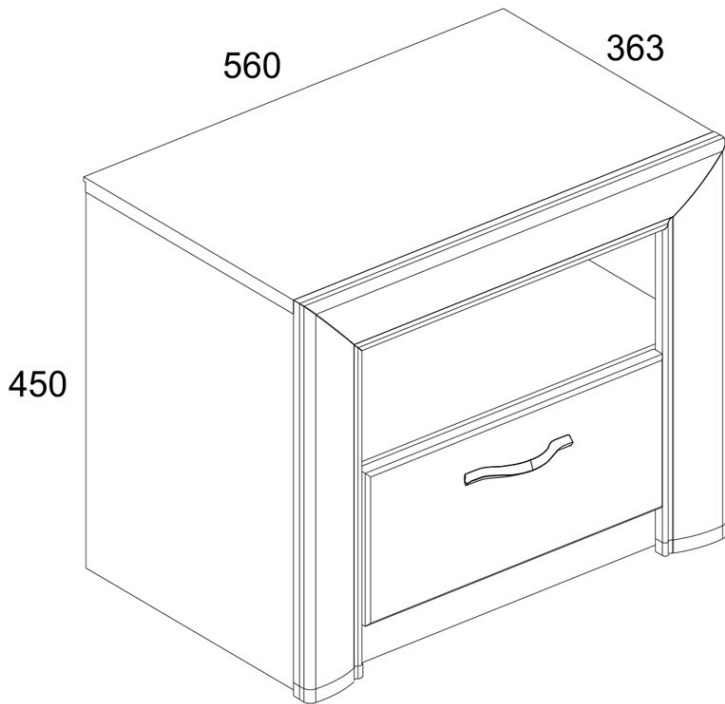

SAFARI 1S

kód	L, mm	H, mm	B, mm		somag
1	559	338	16	1	1/1
2	526	335	16	1	1/1
4	430	335	16	1	1/1
5	430	335	16	1	1/1
6	335	100	16	1	1/1
7	335	100	16	1	1/1
8	560	80	25	1	1/1
9	432	80	25	1	1/1
10	432	80	25	1	1/1
12	552	382	2,5	1	1/1
18	355	326	2,5	1	1/1
25	526	55	16	1	1/1
30	396	175	16	1	1/1
40	320	100	16	1	1/1
41	320	100	16	1	1/1
50	325	100	16	1	1/1