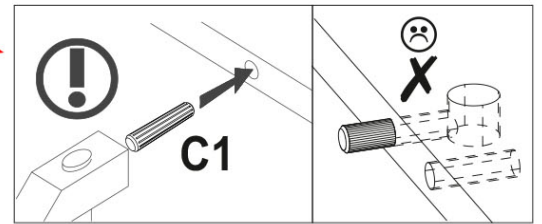

FIGYELEM! Egy bútordarab leesése súlyos vagy halálos sérüléseket okozhat. MINDIG rögzítse ezt a bútordarabot a falhoz a rögzítőelemekkel. A beágyazott csapot téglá- és betonfalakhoz használják. A falra szereléshez a fal anyagának megfelelő rögzítőelemeket használjon, ha nem biztos abban, hogy a fal

1

A1.0  5x28	A2  4 15x13	C1  8 8x35	N1  6 4
--	---	--	---

2

A1.0  5x28	A2  4 15x13	C1  2 8x35	1 1
--	---	--	-------------------

3

A2 	C1 	R27 	Z10 
15x13 4	8x35 4	5,0x13 6	300 1

4

A1.0 	A2 	C1 
5x28 4	15x13 4	8x35 8