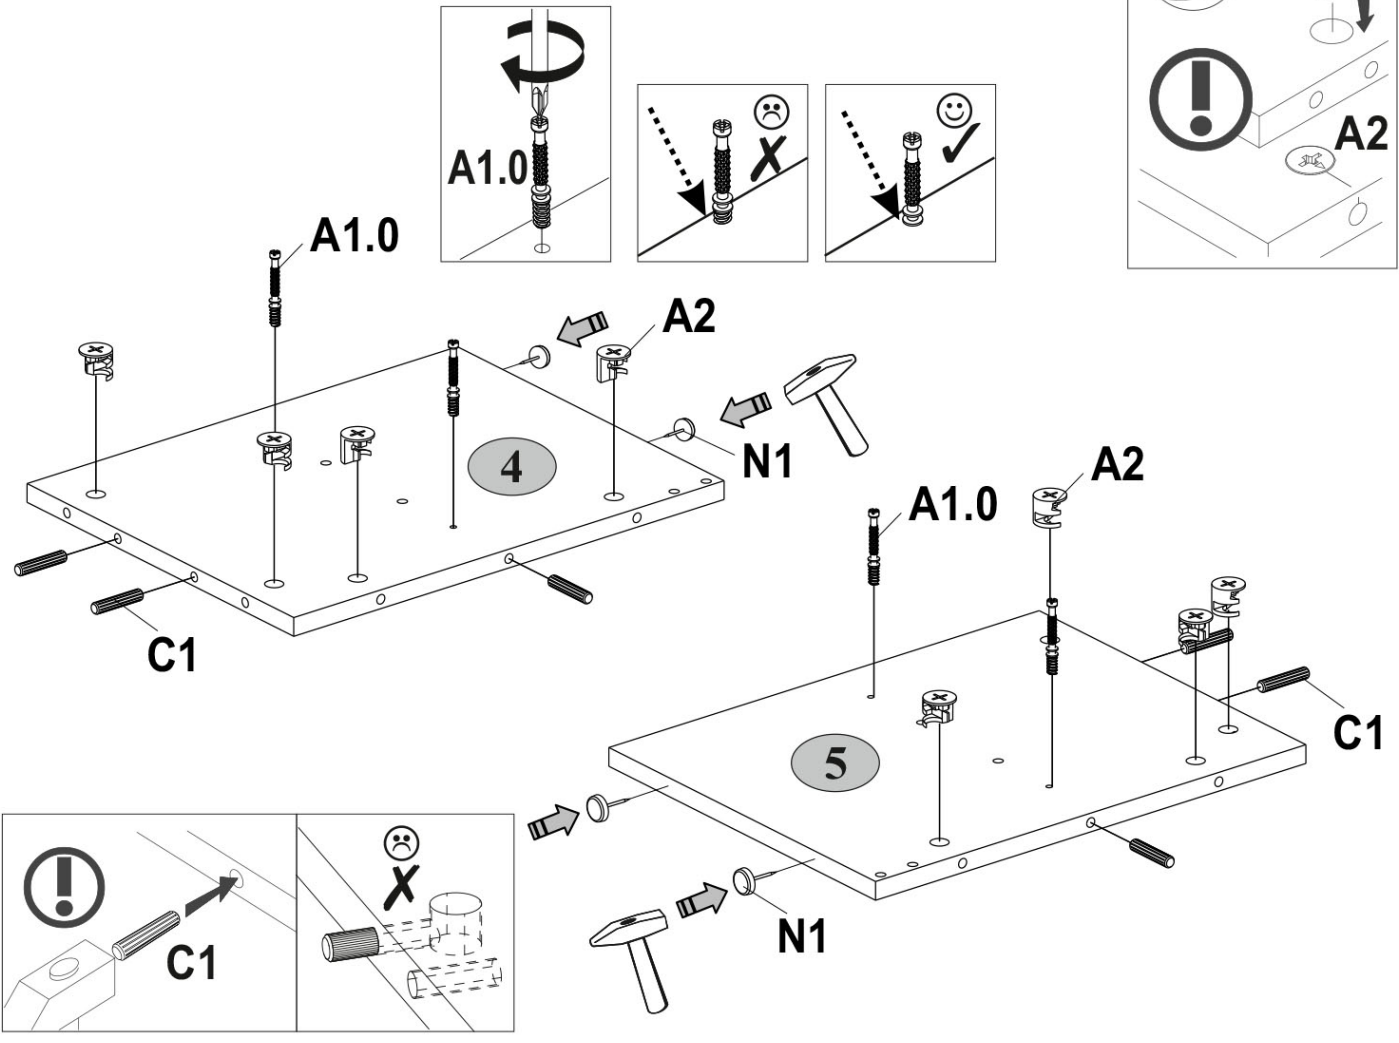

FIGYELEM! Egy bútordarab leesése súlyos vagy halálos sérüléseket okozhat. MINDIG rögzítse ezt a bútordarabot a falhoz a rögzítőelemekkel. A beágyazott csapot téglá- és betonfalakhoz használják. A falra szereléshez a fal anyagának megfelelő rögzítőelemeket használjon, ha nem biztos abban, hogy a fal

A1.0  5x28 22	A2  15x13 26	A9  L-47,4 2	B5  10x50 1
C1  8x35 27	G  1,5x26 15	H63  1	I  S4 1
M4  M4x22 2	N1  1,5x7 4	Q  1,5x7 2	R3  3x20 8
R5  3x30 4	R24  7x50 4	R27  5,0x13 10	R102  3,5x16 2
S5  ∅18 4	U  130x35x15 1	V16  80x25x15 2	Z10  300 1

1

A1.0  5x28	A2  4 15x13	C1  8 8x35	N1  6 4
--	---	--	---

2

A1.0  5x28	A2  4 15x13	C1  2 8x35	1 1
--	---	--	-------------------

3

A2 	C1 	R27 	Z10 
15x13 4	8x35 4	5,0x13 6	300 1

4

A1.0 	A2 	C1 
5x28 4	15x13 4	8x35 8